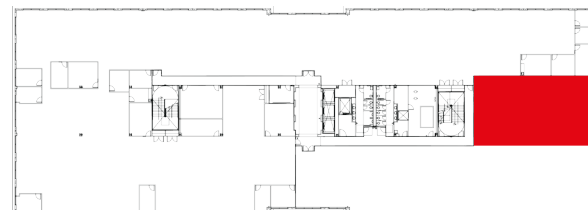

# Suite 425 - 3,001 s.f.

Key Plan

Baldwin Point  
2420 S Lakemont Ave  
Orlando, FL

Natalee Gleiter  
+1 407 982 8576  
natalee.gleiter@am.jll.com

Darryl Hoffman  
+1 407 982 8588  
darryl.hoffman@am.jll.com